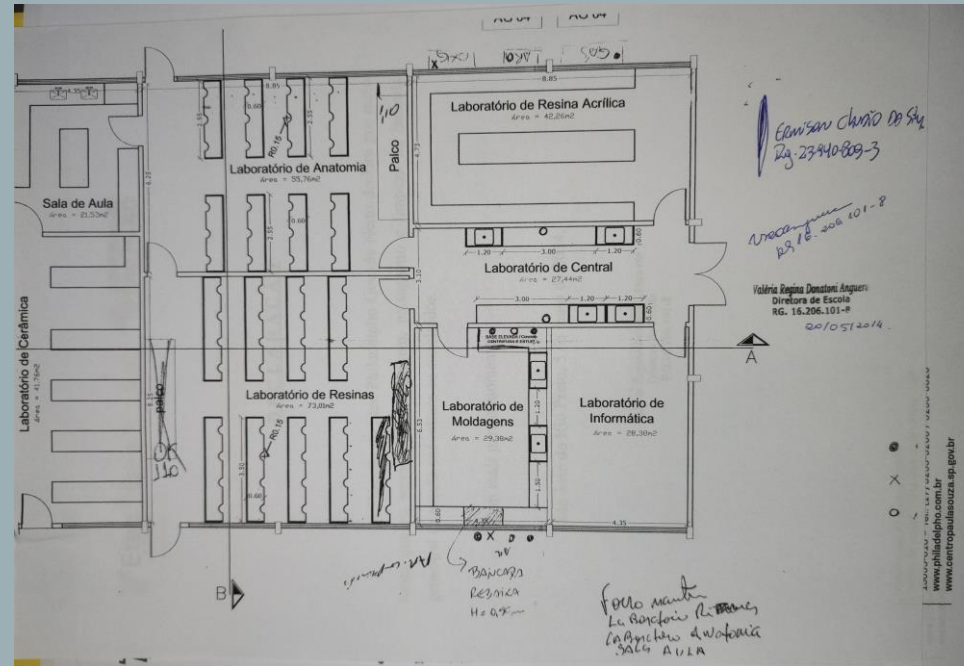

Exposição dos Laboratórios do Curso Técnico em Prótese Dentária Escola Técnica Estadual Philadelpho Gouvêa Netto A partir de 1996

A partir de 1996, foram realizadas adaptações no segundo bloco do prédio escolar da Avenida dos Estudantes, nº 3278, Jardim Aeroporto, SJRP, SP, para instalação dos Laboratórios do Curso Técnico em Prótese Dentária.

1996

Exposição dos Laboratórios do Curso Técnico em Prótese Dentária Escola Técnica Estadual Philadelpho Gouvêa Netto Década de 2000

Exposição do Curso de Prótese Dentária na Mostra Técnico Pedagógica da Etec Philadelpho Gouvêa Netto nos anos de 2000 e 2005.

Ano de 2000

Ano de 2005

Reforma e ampliação dos Laboratórios do Curso Técnico em Prótese Dentária Etec Philadelpho Gouvêa Netto 2011-2014

**Croqui da Reforma e Ampliação
2011- 2014**

Reforma e ampliação dos Laboratórios do Curso Técnico em Prótese Dentária Etec Philadelpho Gouvêa Netto Antes e depois do término em 2014