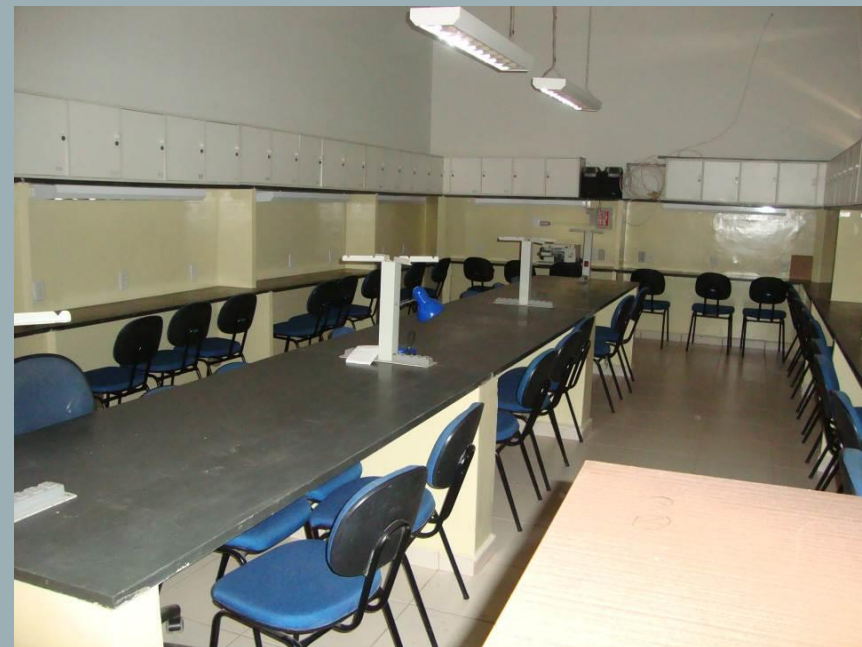

Antes da Reforma

**Laboratório de Moldagens
(Após Reforma em 2014)**

Reforma e ampliação dos Laboratórios do Curso Técnico em Prótese Dentária Etec Philadelpho Gouvêa Netto Antes e depois do término em 2014

Antes da Reforma

**Laboratório Central
(Após Reforma em 2014)**

Reforma e ampliação dos Laboratórios do Curso Técnico em Prótese Dentária Etec Philadelpho Gouvêa Netto Antes e depois do término em 2014

Antes da Reforma

**Laboratório de Resina Acrílica
(Após Reforma em 2014)**

Ampliação de dois Laboratórios do Curso Técnico em Prótese Dentária Etec Philadelpho Gouvêa Netto Término em 2014

**Inclusão do Laboratório de Resinas
(Após 2014)**

**Inclusão do Laboratório de Anatomia
(Após 2014)**

Exposição dos Laboratórios do Curso Técnico em Prótese Dentária Escola Técnica Estadual Philadelpho Gouvêa Netto 1987 a 2022

Exposição publicada no Facebook
<https://www.facebook.com/201844526529098/posts/5528118483901649/?sfnsn=wiwspwa>